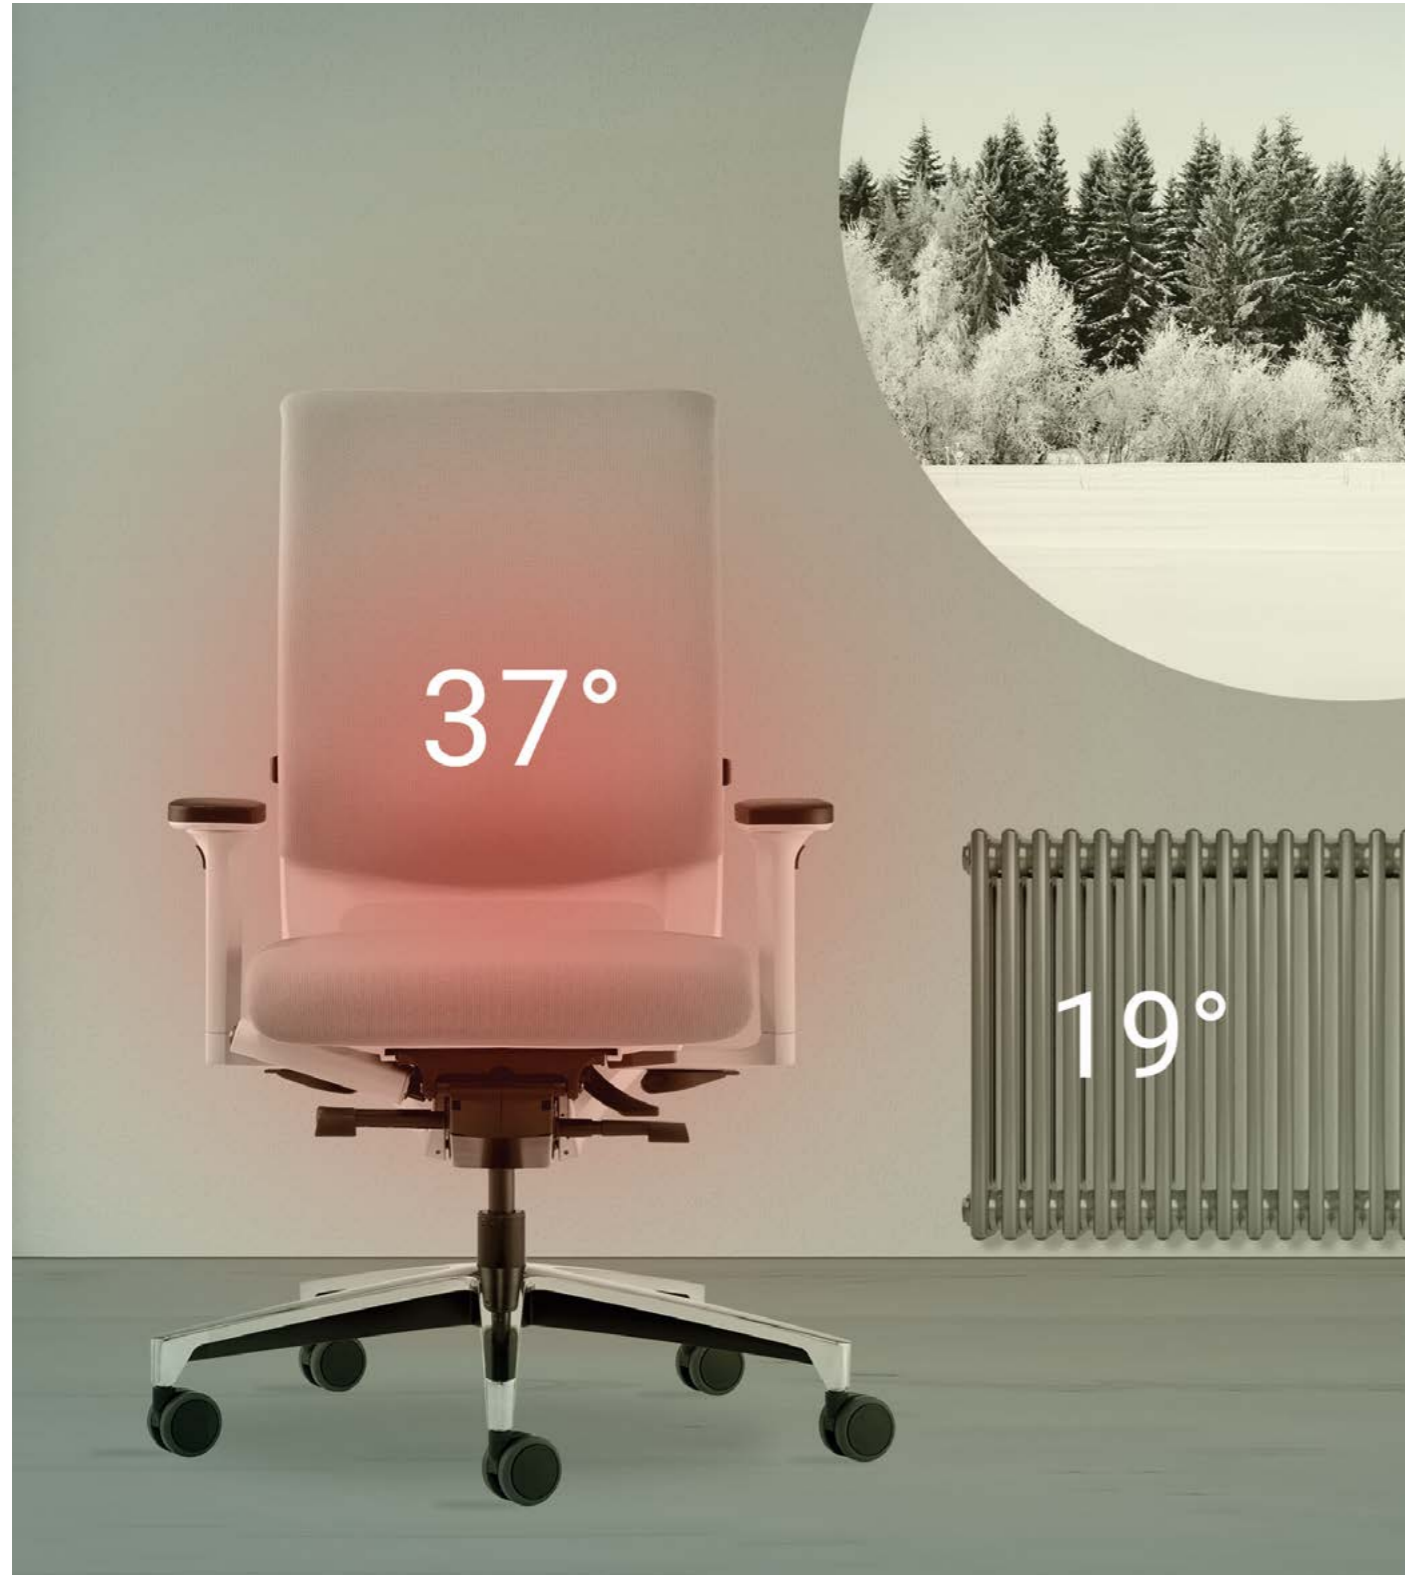

MERA KLIMA

Ob kühles Office im Altbau oder warmer Arbeitsplatz direkt an der Fensterfront – der Bürodrehstuhl Mera mit intelligenter Klimatechnologie bietet überall ein wohltemperiertes Sitzvergnügen. Und das mit einer äußerst smarten Bedienung: Beide Funktionen, Wärmen oder Lüften können zweistufig via Bedienknopf geregelt werden und schalten sich beim Aufstehen einfach von selbst ab.

Die weiterentwickelte Technologie für den direkten Wärmeboost.

Ein fein durchlässiges Netz im Rücken trifft auf einen fast unsichtbaren Heizdraht im Lendenwirbelbereich.

Whether you have a cool office in an old building or a warm workspace right by the window – the Mera swivel chair has intelligent climate technology to ensure the right temperature for comfortable sitting. And all this with incredibly smart controls: Both functions – heating and ventilation – can be regulated via a knob with two different settings, and both switch off automatically when the user stands up.

Advanced technology for extra heat exactly where it's needed.

A fine, permeable mesh in the backrest combined with an almost invisible heating filament in the lumbar region.

▲ MERA KLIMA mer98k
PP-Rücken weiß-grau 3962
PP backrest white-grey 3962