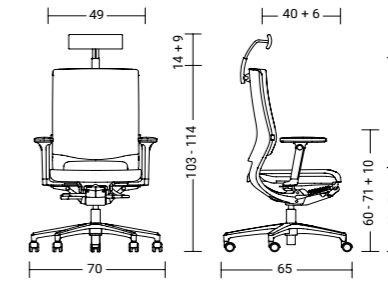

mer95 / mer94
mit Armlehne with arm supports 20 kg / 19 kg