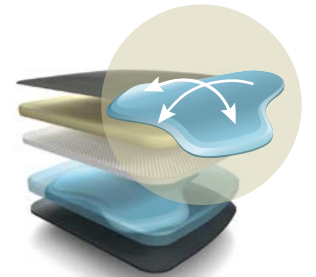

CELLIGENCE®-SYSTEM

Der Mera Drehstuhl hat das patentierte celligence®-system für die dreidimensionale Sitzbewegung (optional).

The Mera swivel chair has the patented celligence® system for three-dimensional seat movement (optional).