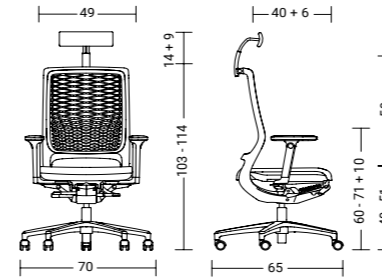

mer89 / mer88
mit Armlehne with arm supports 19 kg / 18 kg