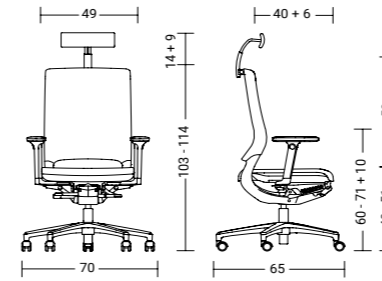

QUICK FACTS

mer99 / mer98
mit Armlehne with arm supports 19 kg / 18 kg