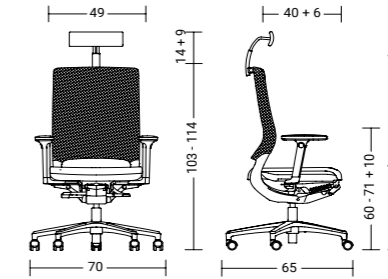

mer85 / mer84
mit Armlehne with arm supports 19 kg / 18 kg

MERA KLIMA

Der Mera Drehstuhl mit intelligenter Klimatechnologie bietet überall ein wohltemperiertes Sitzvergnügen.

The Mera swivel chair has intelligent climate technology to ensure the right temperature for comfortable sitting.